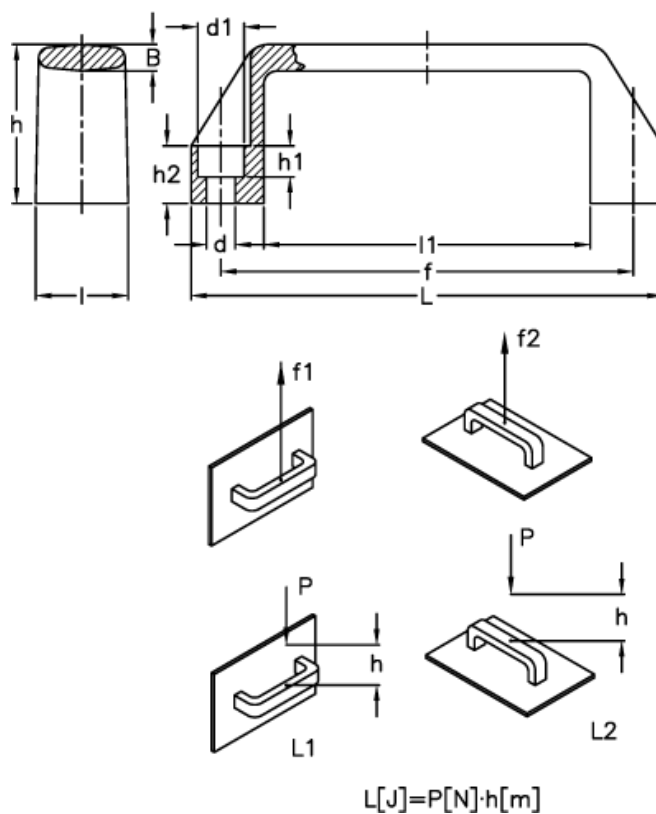

Varenummer: 2304037231
 Beskrivelse: E+G Bøjlegreb
 M.443/200 N-CH

Mål

B	= 8	h2	= 17
d	= 8.5	l	= 28
d1	= 13.5	L	= 197
f	= 179 +/- 1	l1	= 153
F1 (N)	= 1800	L1 (J)	= 16
F2 (N)	= 1300	L2 (J)	= 8
h	= 50		
h1	= 8.5		